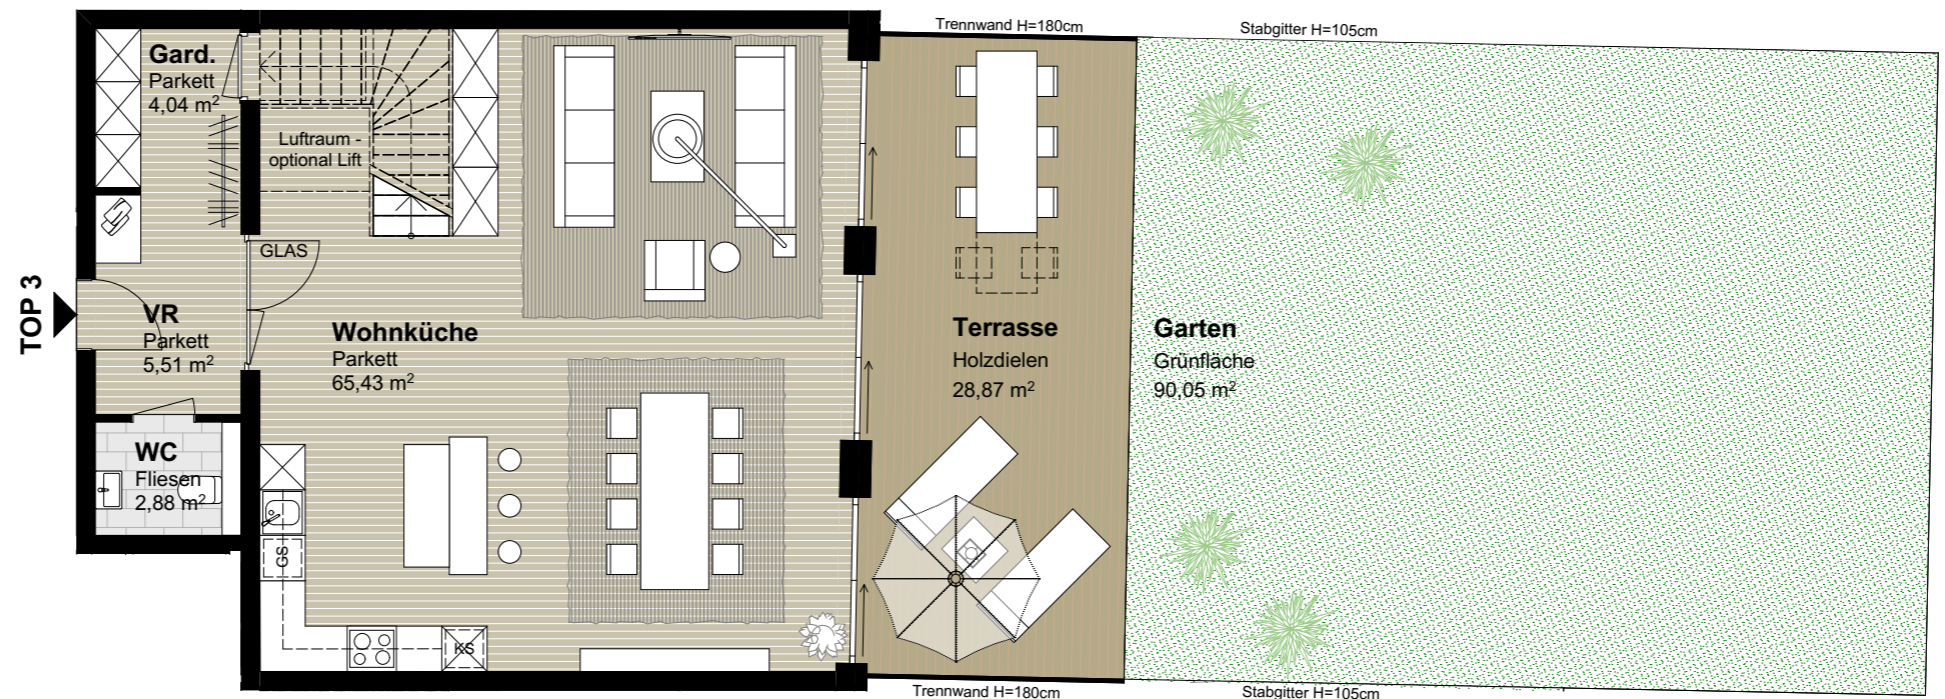

OBERGESCHOSS

ERDGESCHOSS

**TOP 3**

Wohnräume:	165,17m <sup>2</sup>
Terrasse/Balkon:	28,87m <sup>2</sup>
Garten:	90,05m <sup>2</sup>

Die dargestellte Möblireung ist nur ein Lösungsvorschlag. Sanitärerichtung und Küchenanschlüsse werden mitangeboten. Änderungen aus technischen oder baubehördlichen Gründen vorbehalten.